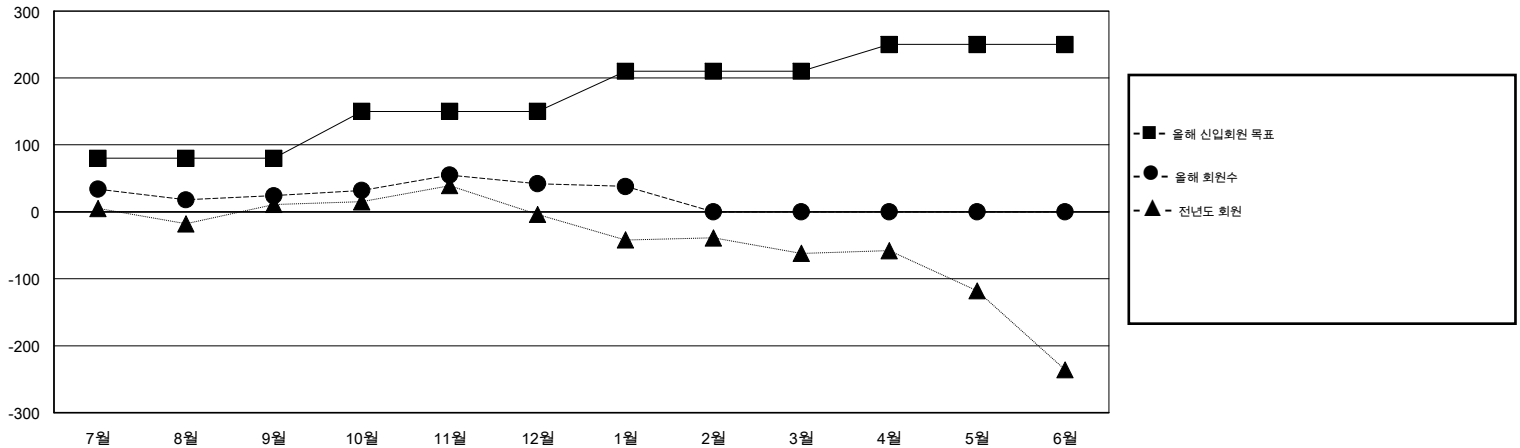

MONTHLY MEMBERSHIP PROGRESS REPORT

District 354 F

Results as of: 2/17/2014 11:17:44AM

GMT: BYEONG-DEOK KIM

장소 REPUBLIC OF KOREA

현장지역 GMT 5

클럽				
결과- 2013-2014				
사분기	신생클럽 목표	신생클럽	해산된 클럽	순증강/ 감소
7월/8월/9월	1	0	0	0
10월/11월/12월	1	0	0	0
1월/2월/3월	1	0	0	0
4월/5월/6월	1	0	0	0

회원 1인당				
결과- 2013-2014				
사분기	신입회원 목표	신입회원	퇴회한 회원	순증강/ 감소
7월/8월/9월	80	169	145	24
10월/11월/12월	70	133	115	18
1월/2월/3월	60	33	37	-4
4월/5월/6월	40	0	0	0

목표 및 누적 신생클럽 수

목표 및 누적 회원수

해산된 클럽: 0	1명 이상의 신입회원을 등록한 59 CLUBS OF 77	성별 분포 남성 1,677 (75.30%) 여성 550 (24.70%)																
<table border="1"> <thead> <tr> <th colspan="2">퇴회회원</th> </tr> </thead> <tbody> <tr> <td>작고</td> <td>1</td> </tr> <tr> <td>클럽해산</td> <td>0</td> </tr> <tr> <td>기타</td> <td>296</td> </tr> <tr> <td>합계</td> <td>297</td> </tr> </tbody> </table>	퇴회회원		작고	1	클럽해산	0	기타	296	합계	297	여기에 클릭하여 현황보고 내용 검토	<table border="1"> <tbody> <tr> <td>가족단위 회원</td> <td>0</td> </tr> <tr> <td>세대주</td> <td>0</td> </tr> <tr> <td>비 세대주</td> <td>0</td> </tr> </tbody> </table>	가족단위 회원	0	세대주	0	비 세대주	0
퇴회회원																		
작고	1																	
클럽해산	0																	
기타	296																	
합계	297																	
가족단위 회원	0																	
세대주	0																	
비 세대주	0																	