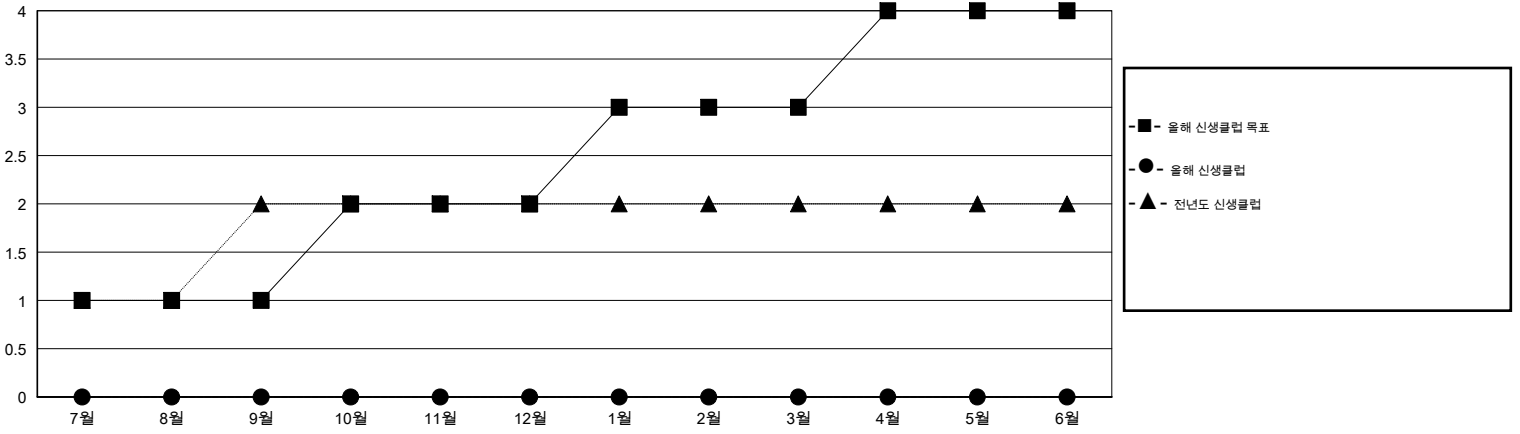

MONTHLY MEMBERSHIP PROGRESS REPORT

District 354 F

Results as of: 2/17/2014 11:17:44AM

GMT: BYEONG-DEOK KIM

장소 REPUBLIC OF KOREA

현장지역 GMT 5

클럽				
결과- 2013-2014				
사분기	신생클럽 목표	신생클럽	해산된 클럽	순증강/ 감소
7월/8월/9월	1	0	0	0
10월/11월/12월	1	0	0	0
1월/2월/3월	1	0	0	0
4월/5월/6월	1	0	0	0

회원 1인당				
결과- 2013-2014				
사분기	신입회원 목표	신입회원	퇴회한 회원	순증강/ 감소
7월/8월/9월	80	169	145	24
10월/11월/12월	70	133	115	18
1월/2월/3월	60	33	37	-4
4월/5월/6월	40	0	0	0

목표 및 누적 신생클럽 수

목표 및 누적 회원수

해산된 클럽: 0	1명 이상의 신입회원을 등록한 59 CLUBS OF 77	성별 분포 남성 1,677 (75.30%) 여성 550 (24.70%)																
<table border="1"> <thead> <tr> <th colspan="2">퇴회회원</th> </tr> </thead> <tbody> <tr> <td>작고</td> <td>1</td> </tr> <tr> <td>클럽해산</td> <td>0</td> </tr> <tr> <td>기타</td> <td>296</td> </tr> <tr> <td>합계</td> <td>297</td> </tr> </tbody> </table>	퇴회회원		작고	1	클럽해산	0	기타	296	합계	297	여기에 클릭하여 현황보고 내용 검토	<table border="1"> <tbody> <tr> <td>가족단위 회원</td> <td>0</td> </tr> <tr> <td>세대주</td> <td>0</td> </tr> <tr> <td>비 세대주</td> <td>0</td> </tr> </tbody> </table>	가족단위 회원	0	세대주	0	비 세대주	0
퇴회회원																		
작고	1																	
클럽해산	0																	
기타	296																	
합계	297																	
가족단위 회원	0																	
세대주	0																	
비 세대주	0																	